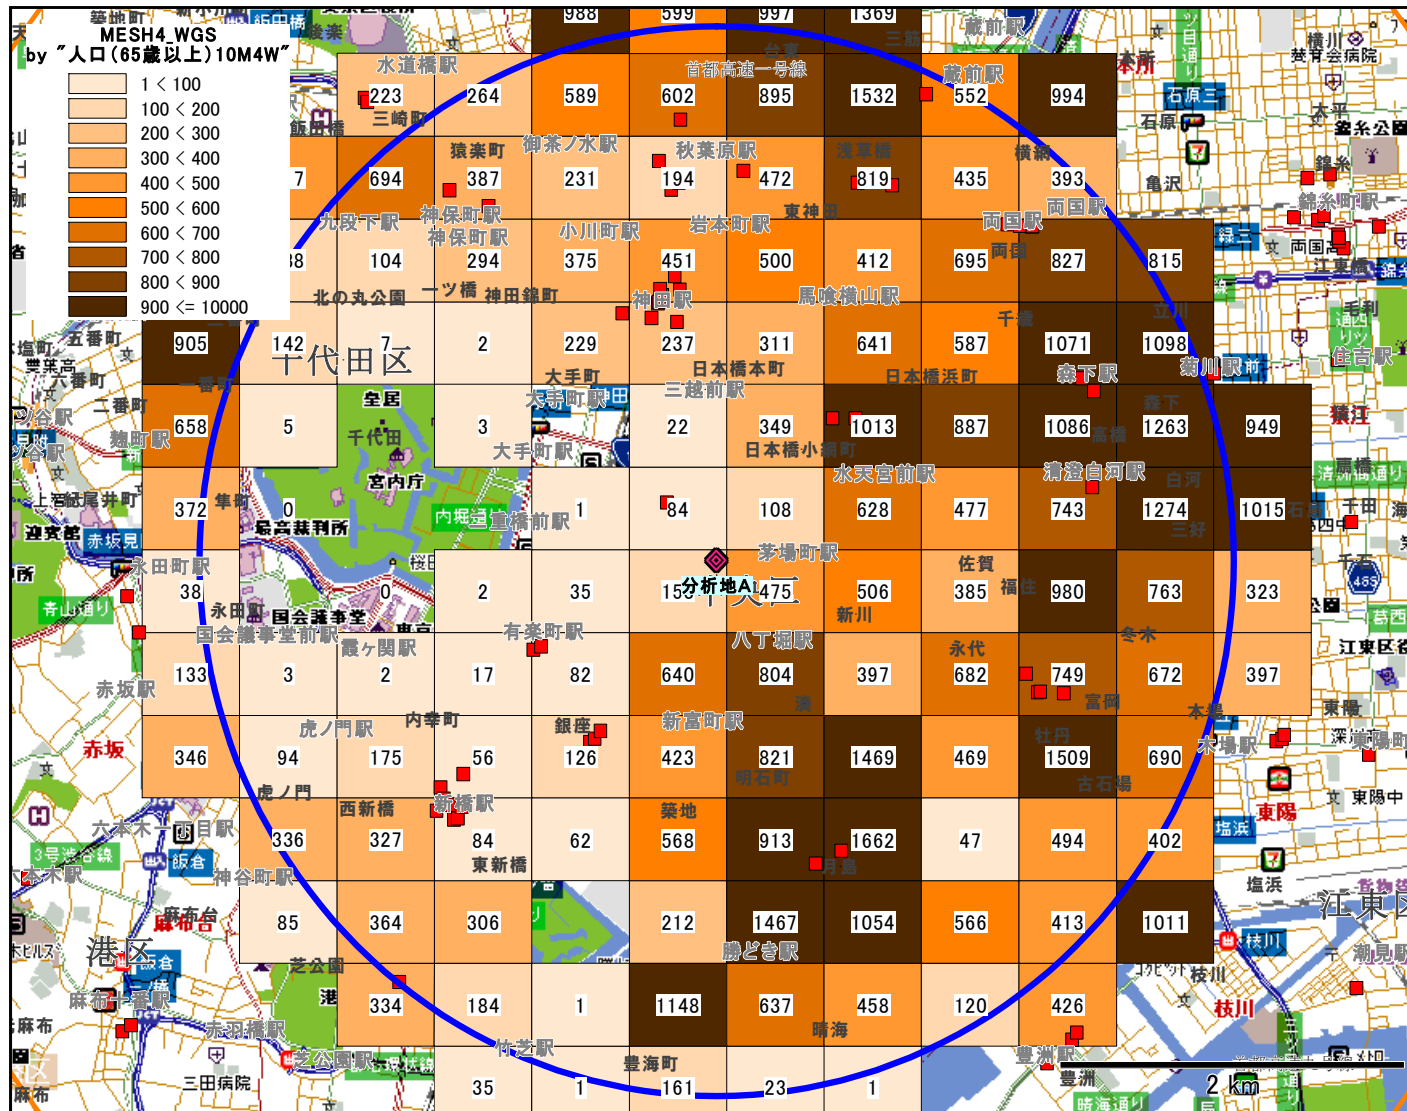

(1) 店舗周辺MAP

対象地：〇〇

(2) 総会員分布図

・半径3.0km圏

(3) 人口分布図

・ 人口総数

・ 65 歳以上人口

・ 町丁目会員分布図

(5) 会員数・人口数分布図