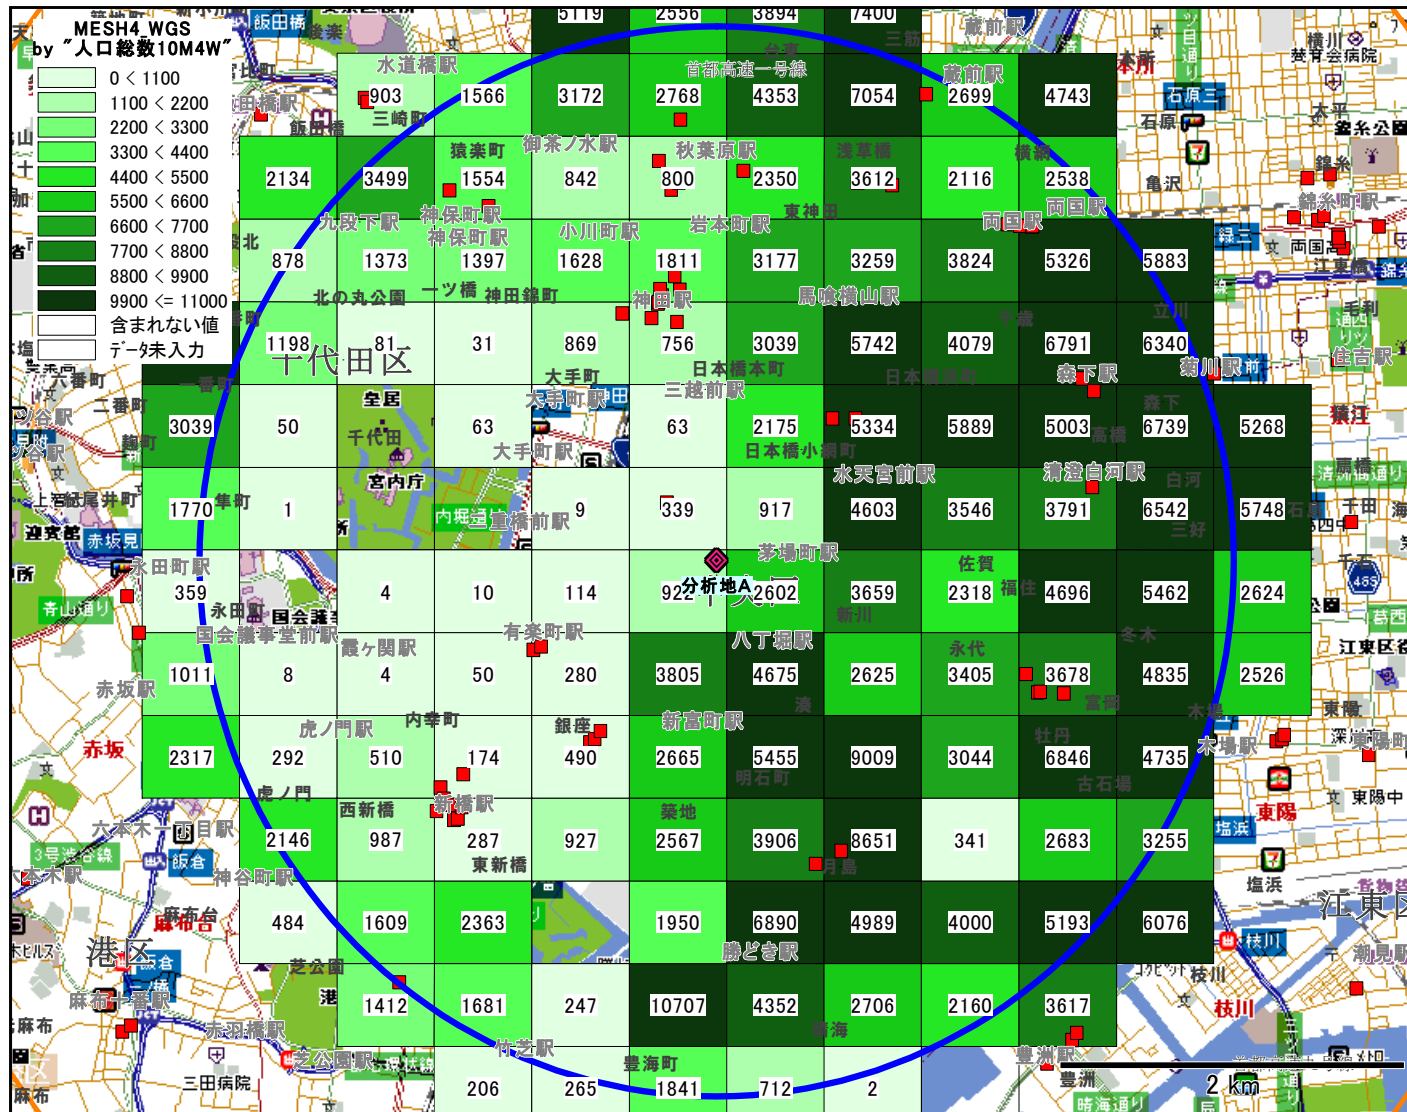

(1) 店舗周辺MAP

対象地：〇〇

(2) 総会員分布図

・半径3.0km圏

(3) 人口分布図

・ 人口総数

・ 65 歳以上人口

・ 町丁目会員分布図

(5) 会員数・人口数分布図