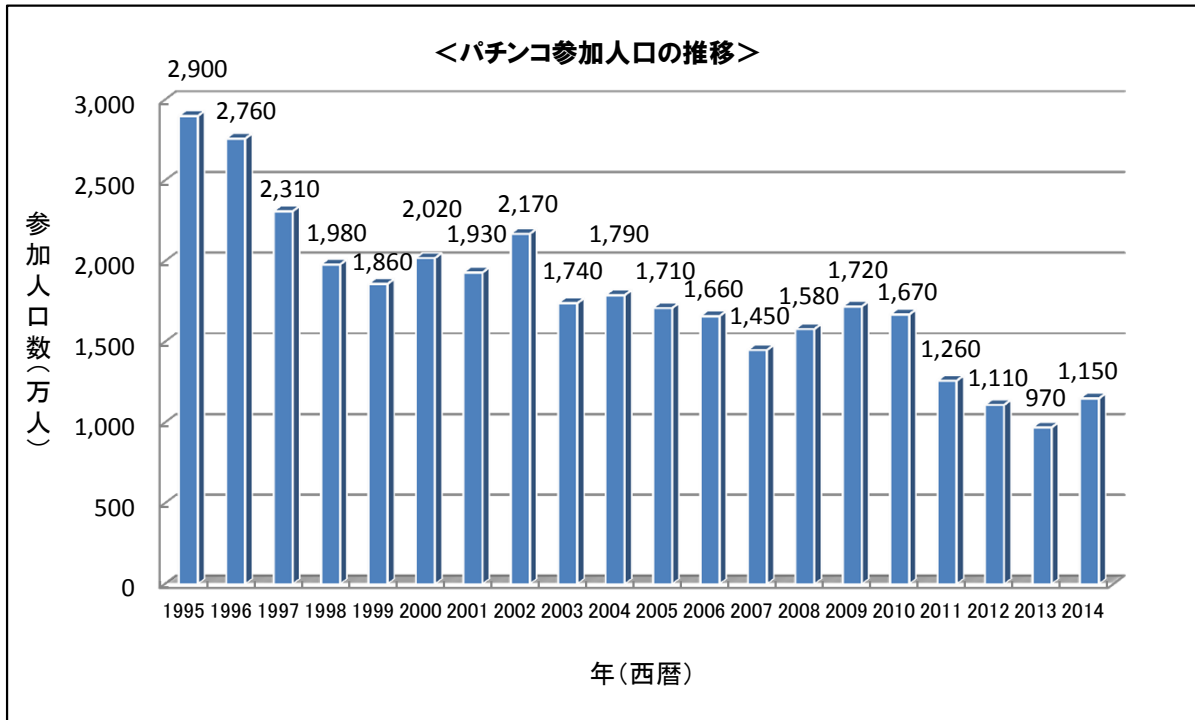

パチンコ参加人口・売上高推移

出典:公益財団法人日本生産性本部『レジャー白書2015』

<http://www.vsearch.co.jp/>

VSEARCH 株式会社 ビジョンサーチ社

Copyright (C) 2015 Vision Search Inc. All Rights Reserved.