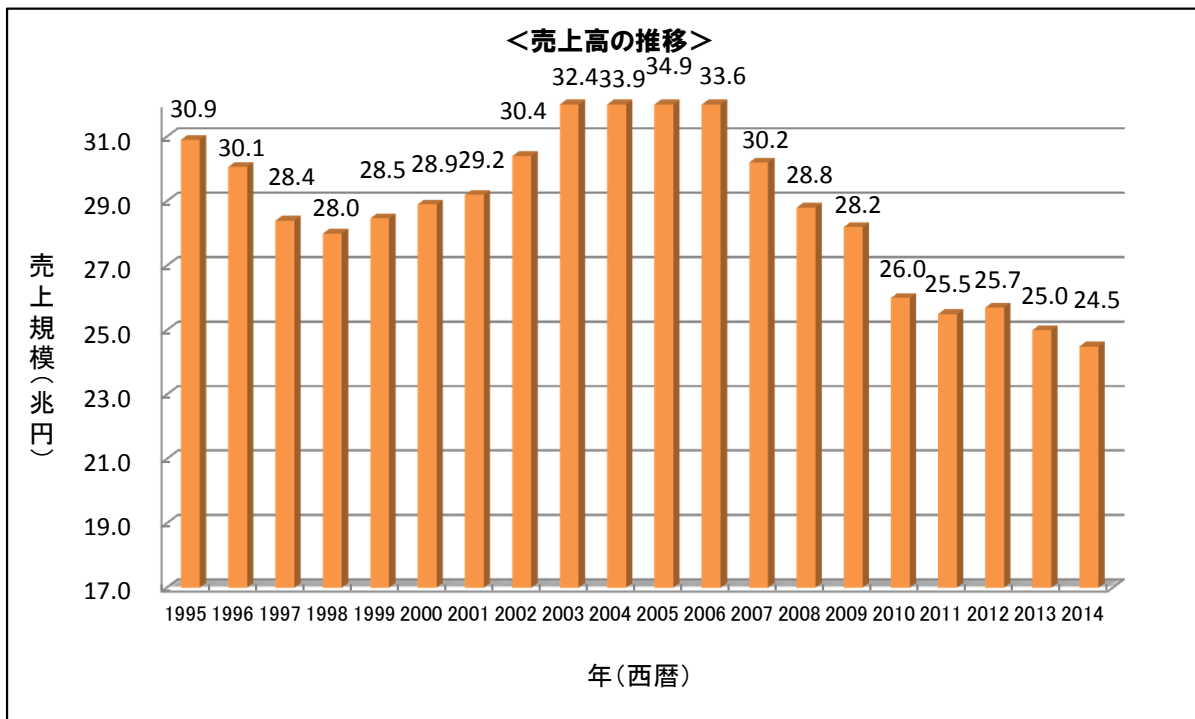

パチンコ参加人口・売上高推移

出典:公益財団法人日本生産性本部『レジャー白書2015』

<http://www.vsearch.co.jp/>

VSEARCH 株式会社 ビジョンサーチ社

Copyright (C) 2015 Vision Search Inc. All Rights Reserved.