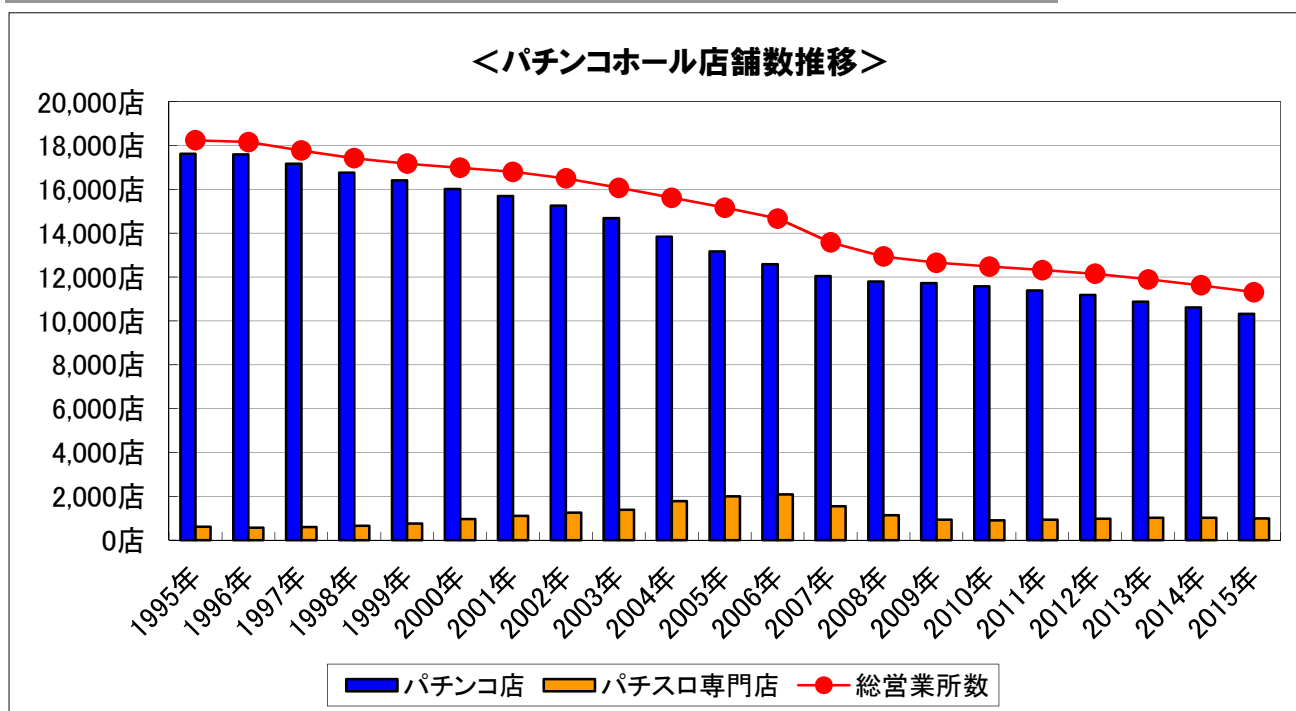

## パチンコホール店舗数推移

年	パチンコ店	パチスロ専門店	総営業所数
1995年	17,631店	613店	18,244店
1996年	17,594店	570店	18,164店
1997年	17,174店	599店	17,773店
1998年	16,764店	662店	17,426店
1999年	16,413店	760店	17,173店
2000年	16,021店	967店	16,988店
2001年	15,691店	1,110店	16,801店
2002年	15,255店	1,249店	16,504店
2003年	14,695店	1,381店	16,076店
2004年	13,844店	1,773店	15,617店
2005年	13,163店	2,002店	15,165店
2006年	12,588店	2,086店	14,674店
2007年	12,039店	1,546店	13,585店
2008年	11,800店	1,137店	12,937店
2009年	11,722店	930店	12,652店
2010年	11,576店	903店	12,479店
2011年	11,392店	931店	12,323店
2012年	11,178店	971店	12,149店
2013年	10,873店	1,020店	11,893店
2014年	10,610店	1,017店	11,627店
2015年	10,319店	991店	11,310店